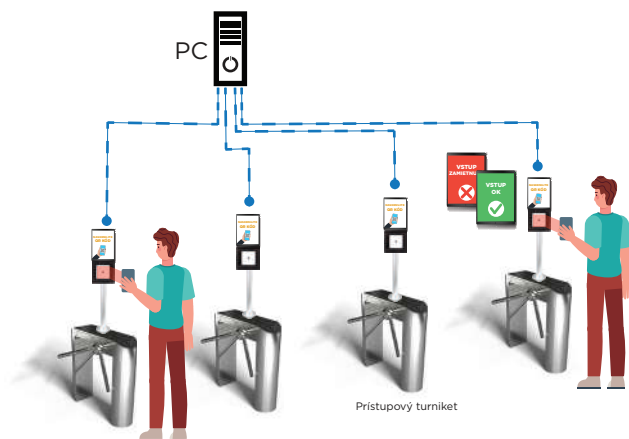

QR čítačka ma relé výstup pre zopnutie akustickej alebo svetelnej signalizácie, otvorenie dverí/turniketu alebo iné.

Možnosť pripojenia externého monitoru/obrazovky pre zobrazenie inštrukcií vstupujúcemu alebo pre zobrazenie aplikácie kde sa zobrazujú aktuálne statusy z čítačiek pri použití na viacerých vchodoch.

PRÍKLADY POUŽITIA

Autonómne riešenie pre výrobné alebo priemyselné podniky s kontrolovanými vstupmi

- Počítač s nainštalovaným QR GP softvérom.
- K počítaču pripojené QR čítačky kódov Entry E QR R4 čítačka QR a bar kódov s tabletmi.
- Napojenie na tablet, kde sa zobrazia inštrukcie vstupujúcemu : „Naskenujte QR kód“, „Vstup OK“, „Vstup zamietnutý“ podľa výsledku naskenovaného kódu).

Autonómne riešenie pre reštaurácie alebo obchody s otvoreným vchodom

- Počítač s nainštalovaným QR GP softvérom, pripojená obrazovka / monitor podľa užívateľskej potreby pre zobrazenie inštrukcií vstupujúcemu („Naskenujte QR kód“, „Vstup OK“, „Vstup zamietnutý“).
- K počítaču pripojené QR čítačky kódov Entry E QR R4 čítačka QR a bar kódov.

Riešenie s kontrolným pracovníkom pre výrobné alebo priemyselné podniky s viacerými nekontrolovanými vstupmi

- Počítač s nainštalovaným QR GP softvérom, pripojený na monitor podľa užívateľskej potreby – pre kontrolného pracovníka.
- V prípade potreby viacerých otvorených vchodov – pri každom umiestnená čítačka QR kódov.
- Povolenie / Zamietnutie vstupu prostredníctvom spínania relé a spustenia zvukového alebo svetelného alarmu (možnosť pripojenia svetelného majáku alebo poplašného signalizačného hlásiča).