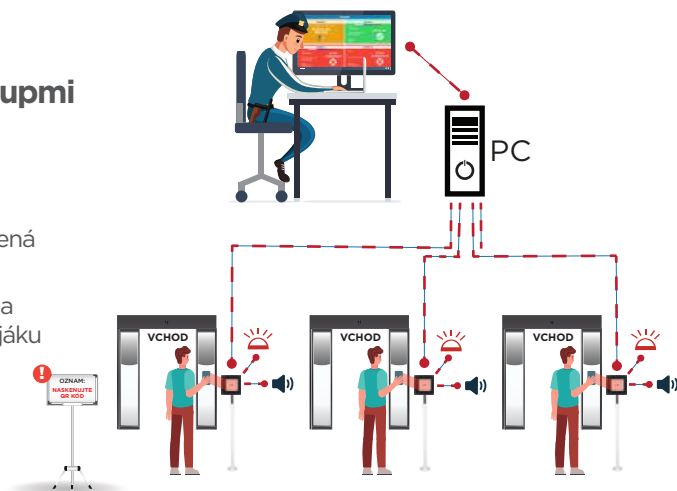

QR čítačka ma relé výstup pre zopnutie akustickej alebo svetelnej signalizácie, otvorenie dverí/turniketu alebo iné.

Možnosť pripojenia externého monitoru/obrazovky pre zobrazenie inštrukcií vstupujúcemu alebo pre zobrazenie aplikácie kde sa zobrazujú aktuálne statusy z čítačiek pri použití na viacerých vchodoch.

PRÍKLADY POUŽITIA

Autonómne riešenie pre výrobné alebo priemyselné podniky s kontrolovanými vstupmi

- Počítač s nainštalovaným QR GP softvérom.
- K počítaču pripojené QR čítačky kódov Entry E QR R4 čítačka QR a bar kódov s tabletmi.
- Napojenie na tablet, kde sa zobrazia inštrukcie vstupujúcemu : „Naskenujte QR kód“, „Vstup OK“, „Vstup zamietnutý“ podľa výsledku naskenovaného kódu).

Autonómne riešenie pre reštaurácie alebo obchody s otvoreným vchodom

- Počítač s nainštalovaným QR GP softvérom, pripojená obrazovka / monitor podľa užívateľskej potreby pre zobrazenie inštrukcií vstupujúcemu („Naskenujte QR kód“, „Vstup OK“, „Vstup zamietnutý“).
- K počítaču pripojené QR čítačky kódov Entry E QR R4 čítačka QR a bar kódov.

Riešenie s kontrolným pracovníkom pre výrobné alebo priemyselné podniky s viacerými nekontrolovanými vstupmi

- Počítač s nainštalovaným QR GP softvérom, pripojený na monitor podľa užívateľskej potreby – pre kontrolného pracovníka.
- V prípade potreby viacerých otvorených vchodov – pri každom umiestnená čítačka QR kódov.
- Povolenie / Zamietnutie vstupu prostredníctvom spínania relé a spustenia zvukového alebo svetelného alarmu (možnosť pripojenia svetelného majáku alebo poplašného signalizačného hlásiča).