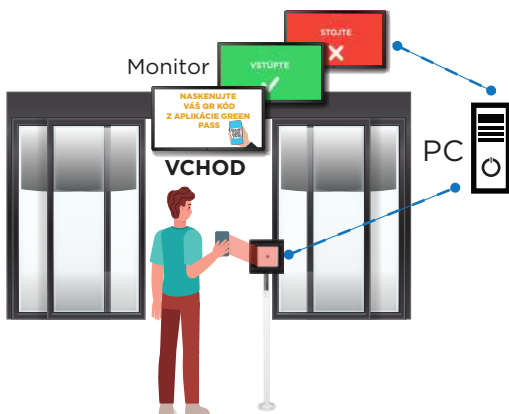

VÝHODY RIEŠENIA

JEDNODUCHÁ
INTEGRÁCIA

OBSLUHA
NIE JE
POTREBNÁ

MOŽNOSŤ
VIACERÝCH
VSTUPOV

AUTOMATICKÉ
A RÝCHLE
ČÍTANIE QR
KÓDOV

ŠÍROKÁ
VARIABILITA
SYSTÉMU

JEDNODUCHÁ
A PREHLADNÁ
APLIKÁCIA

AKO TO FUNGUJE

QR čítačka ma relé výstup pre zopnutie akustickej alebo svetelnej signalizácie, otvorenie dverí/turniketu alebo iné.

Možnosť pripojenia externého monitoru/obrazovky pre zobrazenie inštrukcií vstupujúcemu alebo pre zobrazenie aplikácie kde sa zobrazujú aktuálne statusy z čítačiek pri použití na viacerých vchodoch.

PRÍKLADY POUŽITIA

Autonómne riešenie pre výrobné alebo priemyselné podniky s kontrolovanými vstupmi

- Počítač s nainštalovaným QR GP softvérom.
- K počítaču pripojené QR čítačky kódov Entry E QR R4 čítačka QR a bar kódov s tabletmi.
- Napojenie na tablet, kde sa zobrazia inštrukcie vstupujúcemu : „Naskenujte QR kód“, „Vstup OK“, „Vstup zamietnutý“ podľa výsledku naskenovaného kódu).

Autonómne riešenie pre reštaurácie alebo obchody s otvoreným vchodom

- Počítač s nainštalovaným QR GP softvérom, pripojená obrazovka / monitor podľa užívateľskej potreby pre zobrazenie inštrukcií vstupujúcemu („Naskenujte QR kód“, „Vstup OK“, „Vstup zamietnutý“).
- K počítaču pripojené QR čítačky kódov Entry E QR R4 čítačka QR a bar kódov.