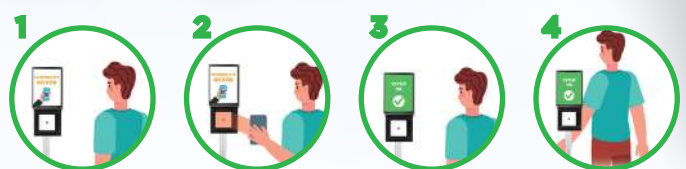

VÝHODY RIEŠENIA

JEDNODUCHÁ
INTEGRÁCIA

OBSLUHA
NIE JE
POTREBNÁ

MOŽNOSŤ
VIACERÝCH
VSTUPOV

AUTOMATICKÉ
A RÝCHLE
ČÍTANIE QR
KÓDOV

ŠÍROKÁ
VARIABILITA
SYSTÉMU

JEDNODUCHÁ
A PREHLADNÁ
APLIKÁCIA

AKO TO FUNGUJE

QR čítačka ma relé výstup pre zopnutie akustickej alebo svetelnej signalizácie, otvorenie dverí/turniketu alebo iné.

Možnosť pripojenia externého monitoru/obrazovky pre zobrazenie inštrukcií vstupujúcemu alebo pre zobrazenie aplikácie kde sa zobrazujú aktuálne statusy z čítačiek pri použití na viacerých vchodoch.